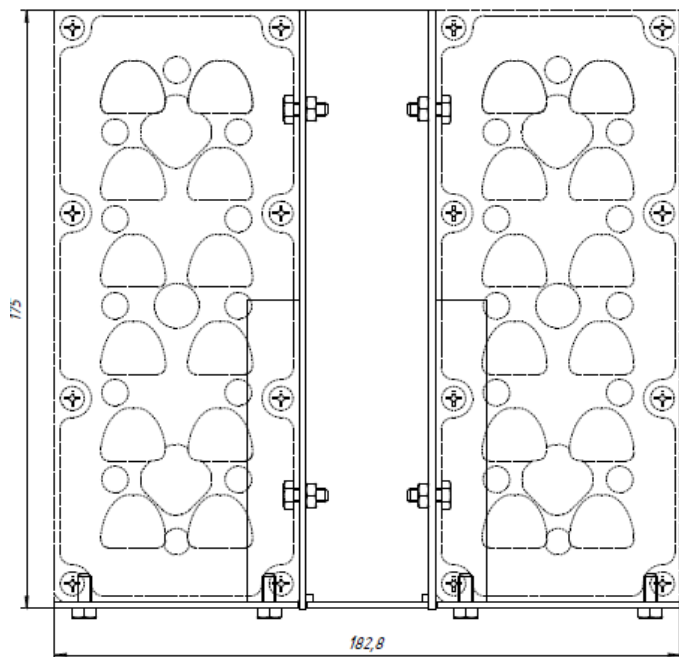

КРЕПЛЕНИЕ ПЛАНЕР ДЛЯ СВЕТОДИОДНОГО МОДУЛЯ STEP-AC

ГАБАРИТНЫЙ ЧЕРТЁЖ БЕЗ КРЕПЛЕНИЯ