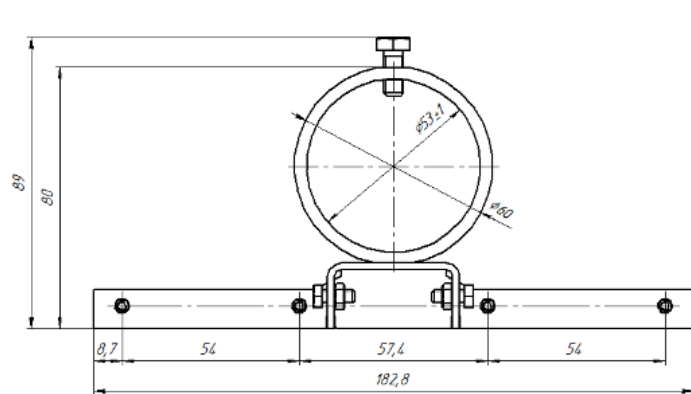

КРЕПЛЕНИЕ ПЛАНЕР ДЛЯ СВЕТОДИОДНОГО МОДУЛЯ STEP-AC

ГАБАРИТНЫЙ ЧЕРТЁЖ БЕЗ КРЕПЛЕНИЯ